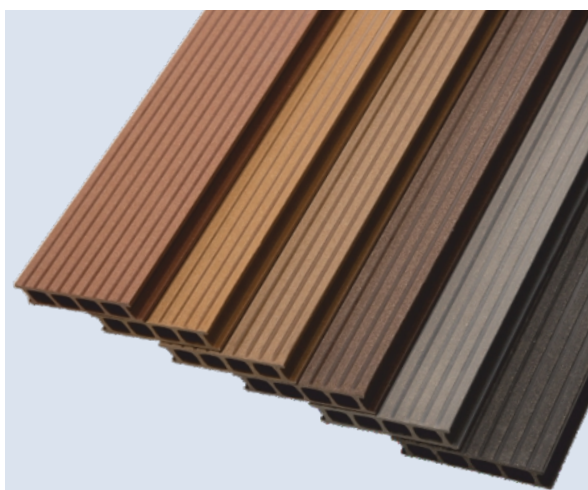

Modułowy system tarasowy łączący unikalny design i trwałość

DESKI KOMPOZYTOWE TERRA

- deska komorowa, dwustronnie szczotkowana
- przeznaczenie: tarasy, balkony, patia
- możliwość zamówienia desek TERRA w indywidualnych rozmiarach

Kompozytowe deski tarasowe ProDeck charakteryzują się wysoką odpornością na czynniki atmosferyczne i zarysowania. Nie wymagają malowania, impregnacji ani konserwacji. Są łatwe w utrzymaniu – dla zachowania ich walorów wystarczy mycie wodą z delikatnym środkiem myjącym.

Deski kompozytowe ProDeck łączą w sobie trwałość kompozytu i estetykę drewna; nie mają drzazg i są przyjemne w dotyku. Sposób wykończenia zapewnia dodatkowo właściwości antypoślizgowe.

A + B

TERRA

wymiary:
szerokość: 14,5 cm
wysokość: 2,9 cm
długość: 300 cm, 400 cm

Deski ProDeck są dwustronnie wykończone, dzięki czemu Klient może podjąć decyzję o wyborze wzoru nawierzchni tarasu – fala (A) lub trapez (B) – już po zamówieniu desek, przed samym położeniem tarasu.

ZŁOTY DĄB