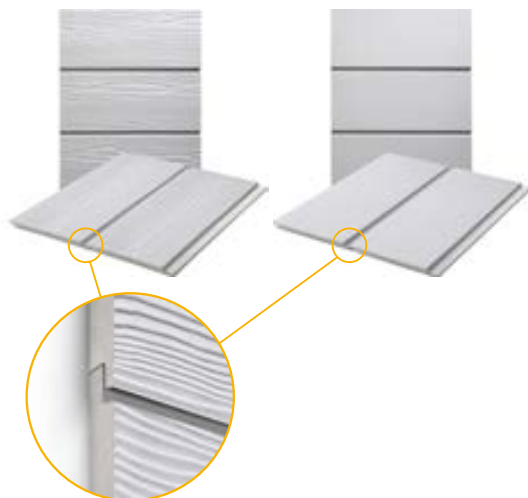

Trwałość kamienia, podatność drewna.

Wielowarstwowa struktura złożona z włókien doskonale podtrzymuje cement i inne lekkie materiały, zapewniając wyjątkową stabilność produktu oraz pozwalając na uzyskanie warstwy znacznie cieńszej niż beton. Materiał jest również dużo bardziej podatny na kształtowanie niż podobne produkty naturalne, dzięki czemu łatwiej jest go przycinać podczas budowy.

WYBIERZ STYL CEDRAL

CEDRAL LAP

Deska Cedral LAP układana jest w tradycyjnym stylu na zakładkę i dostępna w wykończeniu WOOD o strukturze drewna.

Długość	3600 mm
Szerokość	190 mm
Grubość	10 mm
Waga deski	11.2 kg

Montaż na zakładkę

CEDRAL CLICK

Deska Cedral CLICK łączona jest na wpust tworząc fasady o nowoczesnym wyglądzie i dostępna w wykończeniu WOOD o strukturze drewna oraz gładkim SMOOTH.

Długość	3600 mm
Szerokość	186 mm
Grubość	12 mm
Waga deski	12.2 kg

Montaż na wpust

Fasada w systemie CEDRAL składa się z konstrukcji wewnętrznej oraz ochronnej okładziny przeciwdeszczowej, chroniącej Twój dom przed czynnikami atmosferycznymi. Między nimi znajduje się pustka powietrzna czyli szczelina wentylacyjna umożliwiająca swobodny przepływ powietrza i zapewniająca doskonałą IZOLACJĘ AKUSTYCZNĄ, a także ODPROWADZANIE WILGOCI ze ścian.