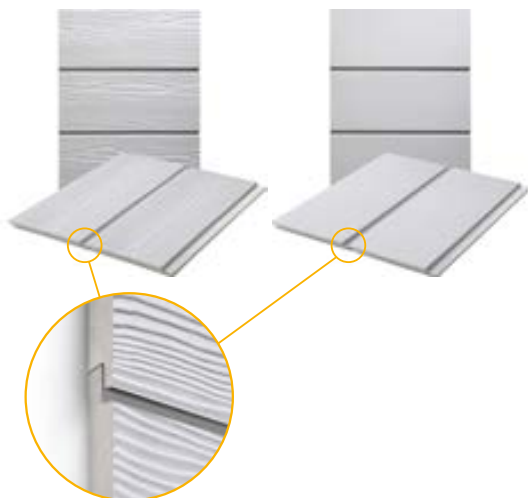

Trwałość kamienia, podatność drewna.

Wielowarstwowa struktura złożona z włókien doskonale podtrzymuje cement i inne lekkie materiały, zapewniając wyjątkową stabilność produktu oraz pozwalając na uzyskanie warstwy znacznie cieńszej niż beton. Materiał jest również dużo bardziej podatny na kształtowanie niż podobne produkty naturalne, dzięki czemu łatwiej jest go przycinać podczas budowy.

WYBIERZ STYL CEDRAL

CEDRAL LAP

Deska Cedral LAP układana jest w tradycyjnym stylu na zakładkę i dostępna w wykończeniu WOOD o strukturze drewna.

Długość	3600 mm
Szerokość	190 mm
Grubość	10 mm
Waga deski	11.2 kg

Montaż na zakładkę

CEDRAL CLICK

Deska Cedral CLICK łączona jest na wpust tworząc fasady o nowoczesnym wyglądzie i dostępna w wykończeniu WOOD o strukturze drewna oraz gładkim SMOOTH.

Długość	3600 mm
Szerokość	186 mm
Grubość	12 mm
Waga deski	12.2 kg

Montaż na wpust

Fasada w systemie CEDRAL składa się z konstrukcji wewnętrznej oraz ochronnej okładziny przeciwdeszczowej, chroniącej Twój dom przed czynnikami atmosferycznymi. Między nimi znajduje się pustka powietrzna czyli szczelina wentylacyjna umożliwiająca swobodny przepływ powietrza i zapewniająca doskonałą IZOLACJĘ AKUSTYCZNĄ, a także ODPROWADZANIE WILGOCI ze ścian.