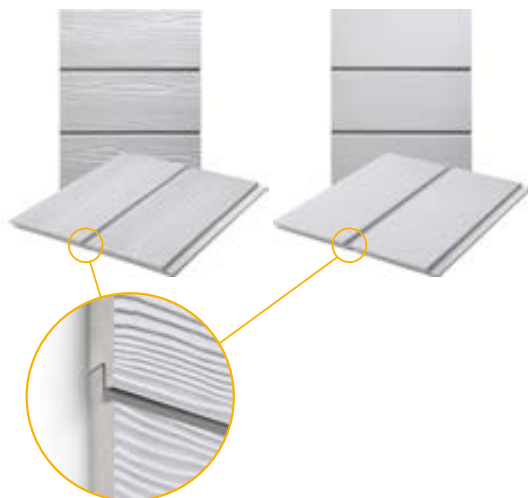

Trwałość kamienia, podatność drewna.

Wielowarstwowa struktura złożona z włókien doskonale podtrzymuje cement i inne lite materiały, zapewniając wyjątkową stabilność produktu oraz pozwalając na uzyskanie warstwy znacznie cieńszej niż beton. Materiał jest również dużo bardziej podatny na kształtowanie niż podobne produkty naturalne, dzięki czemu łatwiej jest go przycinać podczas budowy.

WYBIERZ STYL CEDRAL

CEDRAL LAP

Deska Cedral LAP układana jest w tradycyjnym stylu na zakładkę i dostępna w wykończeniu WOOD o strukturze drewna.

Długość	3600 mm
Szerokość	190 mm
Grubość	10 mm
Waga deski	11.2 kg

Montaż na zakładkę

CEDRAL CLICK

Deska Cedral CLICK łączona jest na wpust tworząc fasady o nowoczesnym wyglądzie i dostępna w wykończeniu WOOD o strukturze drewna oraz gładkim SMOOTH.

Długość	3600 mm
Szerokość	186 mm
Grubość	12 mm
Waga deski	12.2 kg

Montaż na wpust

Fasada w systemie CEDRAL składa się z konstrukcji wewnętrznej oraz ochronnej okładziny przeciwdeszczowej, chroniącej Twój dom przed czynnikami atmosferycznymi. Między nimi znajduje się pustka powietrzna czyli szczelina wentylacyjna umożliwiająca swobodny przepływ powietrza i zapewniająca doskonałą IZOLACJĘ AKUSTYCZNĄ, a także ODPROWADZANIE WILGOCI ze ścian.