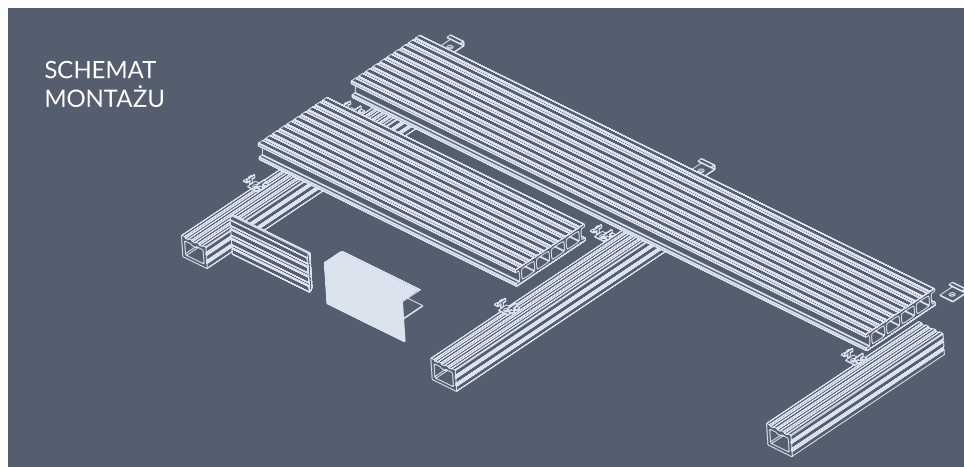

TERRA

System tarasowy ProDeck cechuje funkcjonalność montażu i estetyka wykonania. Montaż przeprowadzony zgodnie z wytycznymi producenta zapewnia długoletnią eksploatację i komfort użytkownika.

- Łatwy i szybki montaż systemu
- Wykończenie tarasu listwami kompozytowymi i aluminiowymi
- System desek komorowych zapewniający bardzo dobrą stabilność
- Możliwość pełnego recyklingu
- Bogata oferta akcesoriów montażowych
- Możliwość dwustronnego układania
- Możliwość zastosowania legarów o różnej wysokości i wytrzymałości na każdym rodzaju podłożu
- Montaż systemów kompozytowych możliwy przez większą część roku (temperatura powyżej +5°C)