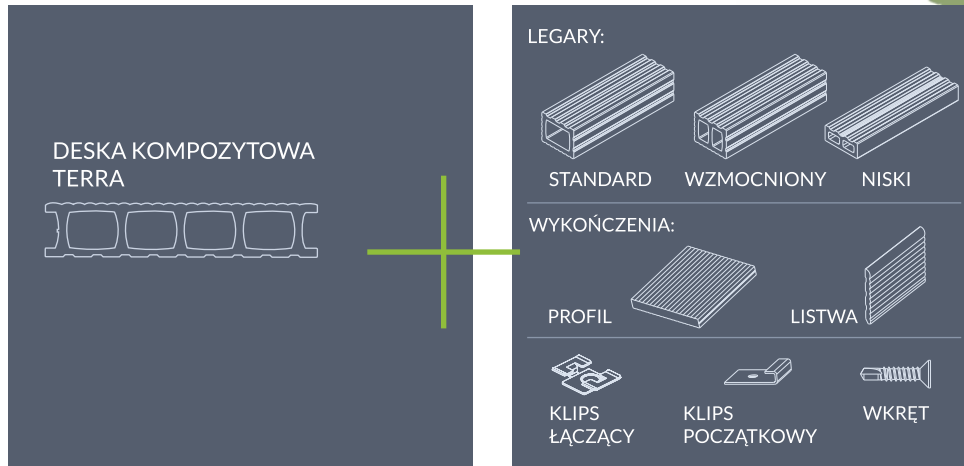

PRZESTRZEŃ z KLIMATEM

www.prodeck.pl

facebook / ProDeck

SYSTEM MONTAŻU TARASOWYCH DESEK KOMPOZYTOWYCH

TERRA

System tarasowy ProDeck cechuje funkcjonalność montażu i estetyka wykonania. Montaż przeprowadzony zgodnie z wytycznymi producenta zapewnia długoletnią eksploatację i komfort użytkowania.

- Łatwy i szybki montaż systemu
- Wykończenie tarasu listwami kompozytowymi i aluminiowymi
- System desek komorowych zapewniający bardzo dobrą stabilność
- Możliwość pełnego recyklingu
- Bogata oferta akcesoriów montażowych
- Możliwość dwustronnego układania
- Możliwość zastosowania legarów o różnej wysokości i wytrzymałości na każdym rodzaju podłożu
- Montaż systemów kompozytowych możliwy przez większą część roku (temperatura powyżej +5°C)