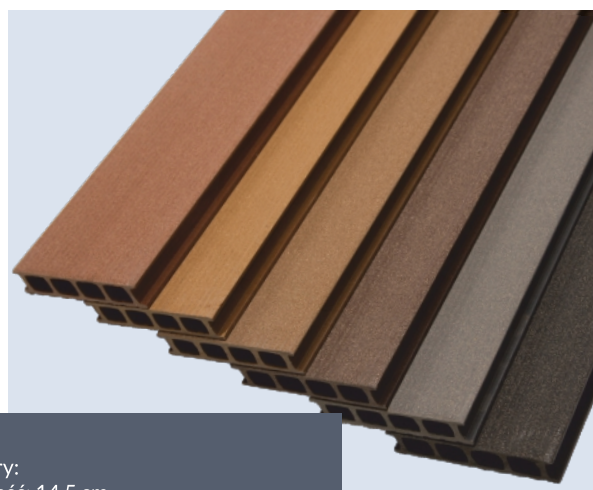

Modułowy system tarasowy łączący unikalny design i trwałość

DESKI KOMPOZYTOWE TERRA

- deska komorowa, dwustronnie szczotkowana
- przeznaczenie: tarasy, balkony, patia
- możliwość zamówienia desek TERRA w indywidualnych rozmiarach

Kompozytowe deski tarasowe ProDeck charakteryzują się wysoką odpornością na czynniki atmosferyczne i zarysowania. Nie wymagają malowania, impregnacji ani konserwacji. Są łatwe w utrzymaniu – dla zachowania ich walorów wystarczy mycie wodą z delikatnym środkiem myjącym.

Deski kompozytowe ProDeck łączą w sobie trwałość kompozytu i estetykę drewna; nie mają drzazg i są przyjemne w dotyku. Sposób wykończenia zapewnia dodatkowo właściwości antypoślizgowe.

A + B

TERRA

wymiary:
szerokość: 14,5 cm
wysokość: 2,9 cm
długość: 300 cm, 400 cm

Deski ProDeck są dwustronnie wykończone, dzięki czemu Klient może podjąć decyzję o wyborze wzoru nawierzchni tarasu – fala (A) lub trapez (B) – już po zamówieniu desek, przed samym położeniem tarasu.

ZŁOTY DĄB