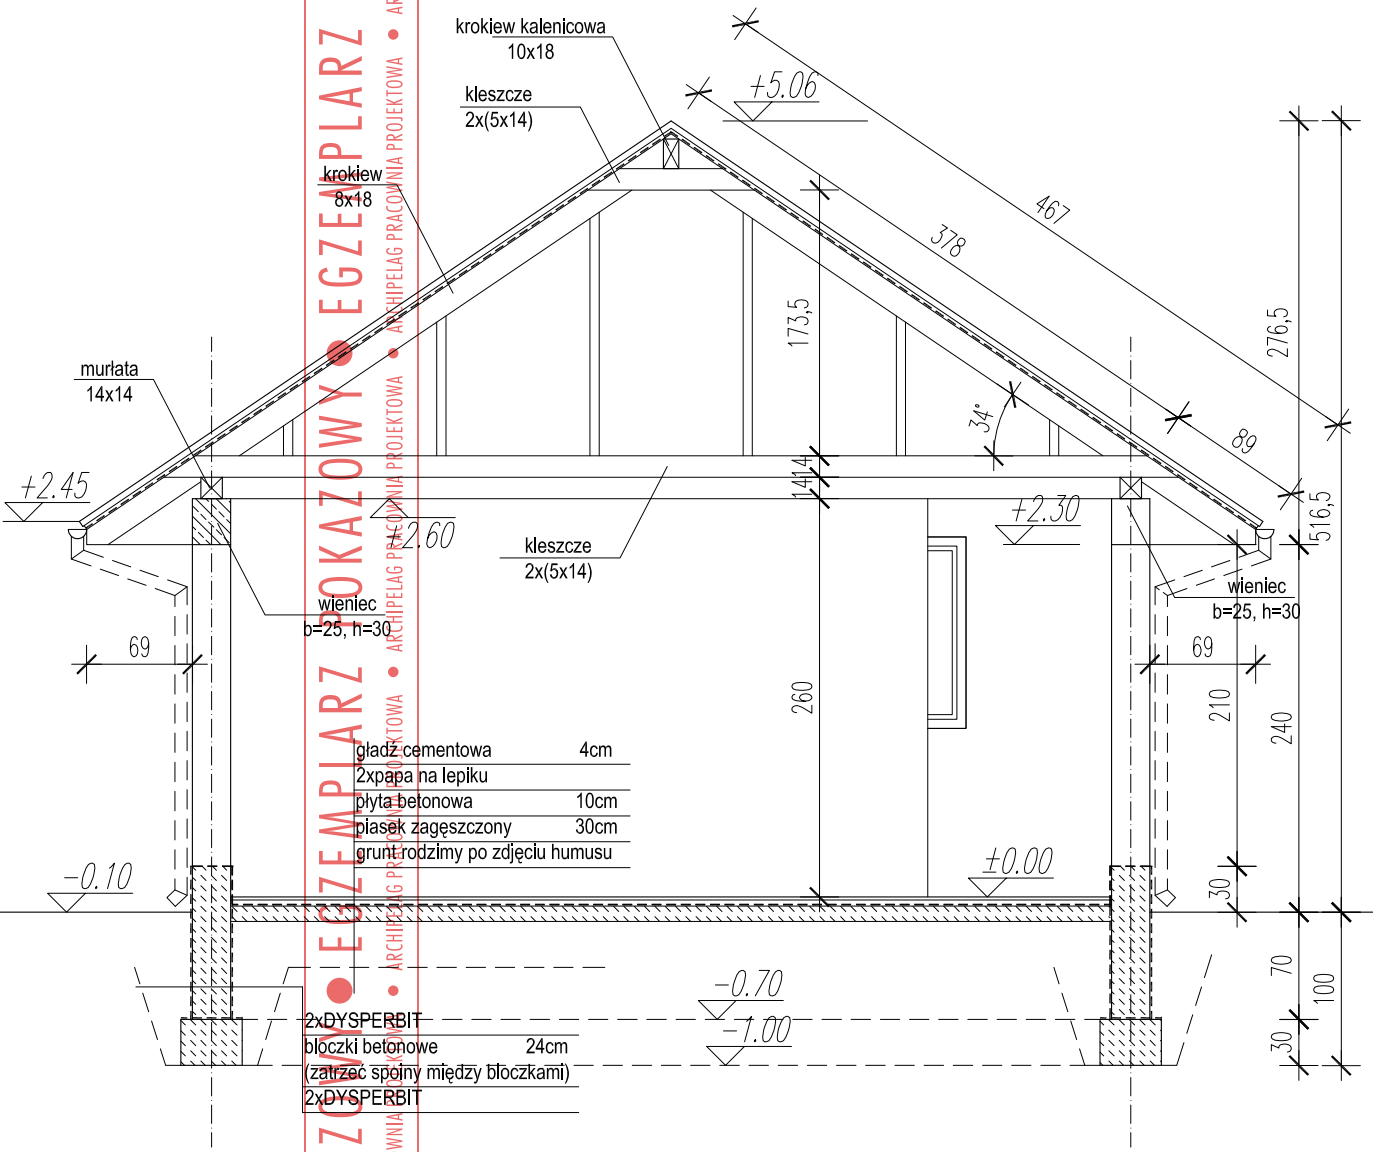

GRUPA ARCHIPELAG

ARCHIPELAG.PL

projektant projektu gotowego:
Artur Wójciak

nr upr.:
394/94/UW

podpis:

tytuł rysunku:

PRZEKRÓJ A-A

skala:

1:50

obiekt:

GARAŻ G-7

branża:

ARCH.

adres budowy:

Rysunek o charakterze pokazowym. Stanowi część dokumentacji technicznej projektu domu katalogowego autorstwa Pracowni Projektowej ARCHIPELAG i jest wyłączną własnością Pracowni, chronioną prawami autorskimi. Rozpowszechnianie i kopiowanie bez zgody autorów zabronione pod rygorem pełnej odpowiedzialności cywilnej i karnej.