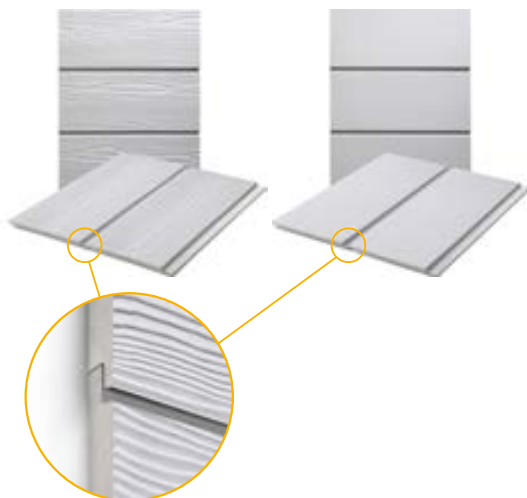

Trwałość kamienia, podatność drewna.

Wielowarstwowa struktura złożona z włókien doskonale podtrzymuje cement i inne lite materiały, zapewniając wyjątkową stabilność produktu oraz pozwalając na uzyskanie warstwy znacznie cieńszej niż beton. Materiał jest również dużo bardziej podatny na kształtowanie niż podobne produkty naturalne, dzięki czemu łatwiej jest go przycinać podczas budowy.

WYBIERZ STYL CEDRAL

CEDRAL LAP

Deska Cedral LAP układana jest w tradycyjnym stylu na zakładkę i dostępna w wykończeniu WOOD o strukturze drewna.

Długość	3600 mm
Szerokość	190 mm
Grubość	10 mm
Waga deski	11.2 kg

Montaż na zakładkę

CEDRAL CLICK

Deska Cedral CLICK łączona jest na wpust tworząc fasady o nowoczesnym wyglądzie i dostępna w wykończeniu WOOD o strukturze drewna oraz gładkim SMOOTH.

Długość	3600 mm
Szerokość	186 mm
Grubość	12 mm
Waga deski	12.2 kg

Montaż na wpust

Fasada w systemie CEDRAL składa się z konstrukcji wewnętrznej oraz ochronnej okładziny przeciwdeszczowej, chroniącej Twój dom przed czynnikami atmosferycznymi. Między nimi znajduje się pustka powietrzna czyli szczelina wentylacyjna umożliwiająca swobodny przepływ powietrza i zapewniająca doskonałą IZOLACJĘ AKUSTYCZNĄ, a także ODPROWADZANIE WILGOCI ze ścian.