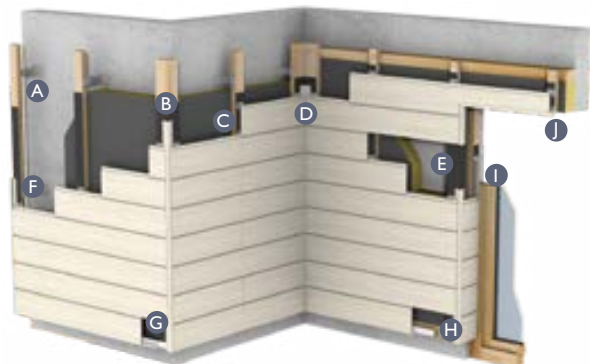

SYSTEM CEDRAL CLICK

SYSTEM CEDRAL CLICK NA PODKOSTRUKCJI DREWNIANEJ

- nie wymaga zabiegów konserwacyjnych
- objęty jest 10-letnią gwarancją
- zawiera komplet akcesoriów montażowych oraz wykończeniowych

Zużycie

Deska Cedral CLICK	0,626 m²/szt
	90,20 m²/paleta
	~1,6 szt/m²
Taśma uszczelniająca	~1,9 mb/m²
Klipsy	~12 szt