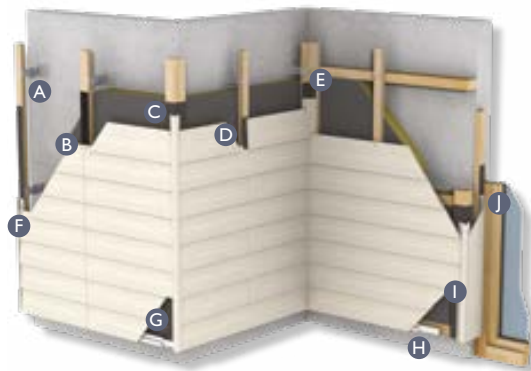

Montaż na wpust

Fasada w systemie CEDRAL składa się z konstrukcji wewnętrznej oraz ochronnej okładziny przeciwdeszczowej, chroniącej Twój dom przed czynnikami atmosferycznymi. Między nimi znajduje się pustka powietrzna czyli szczelina wentylacyjna umożliwiająca swobodny przepływ powietrza i zapewniająca doskonałą IZOLACJĘ AKUSTYCZNĄ, a także ODPROWADZANIE WILGOCI ze ścian.

Wspornik regulacyjny
110-150mm lub
150-190mm
+ termostop PCV
50x60x5mm

Narożnik zewnętrzny
symetryczny L=3m

Klips z wkrętem
mocującym

Narożnik wewnętrzny
L=3m

Taśma uszczelniająca
PCV 100x0,5mm
L=30m

Profil łączący L=3m

Profil startowy L=3m

Profil wentylacyjny
perforowany
50x30x2500mm
lub 70x30x2500mm
lub 100x30x2500mm

Profil łączący L=3m
+ taśma dystansująca
UNI 6x9mm L=15m

Profil nadproża L=3m
+ taśma dystansująca
UNI 6x9mm L=15m

Zużycie

Deska Cedral CLICK	0,626 m ² /szt
	90,20 m ² /paleta
	~1,6 szt/m ²
Taśma uszczelniająca	~1,9 mb/m ²
Klipsy	~12 szt

SYSTEM CEDRAL LAP

SYSTEM CEDRAL LAP NA PODKOSTRUKCJI DREWNIANEJ

- nie wymaga zabiegów konserwacyjnych
- objęty jest 10-letnią gwarancją
- zawiera komplet akcesoriów montażowych oraz wykończeniowych